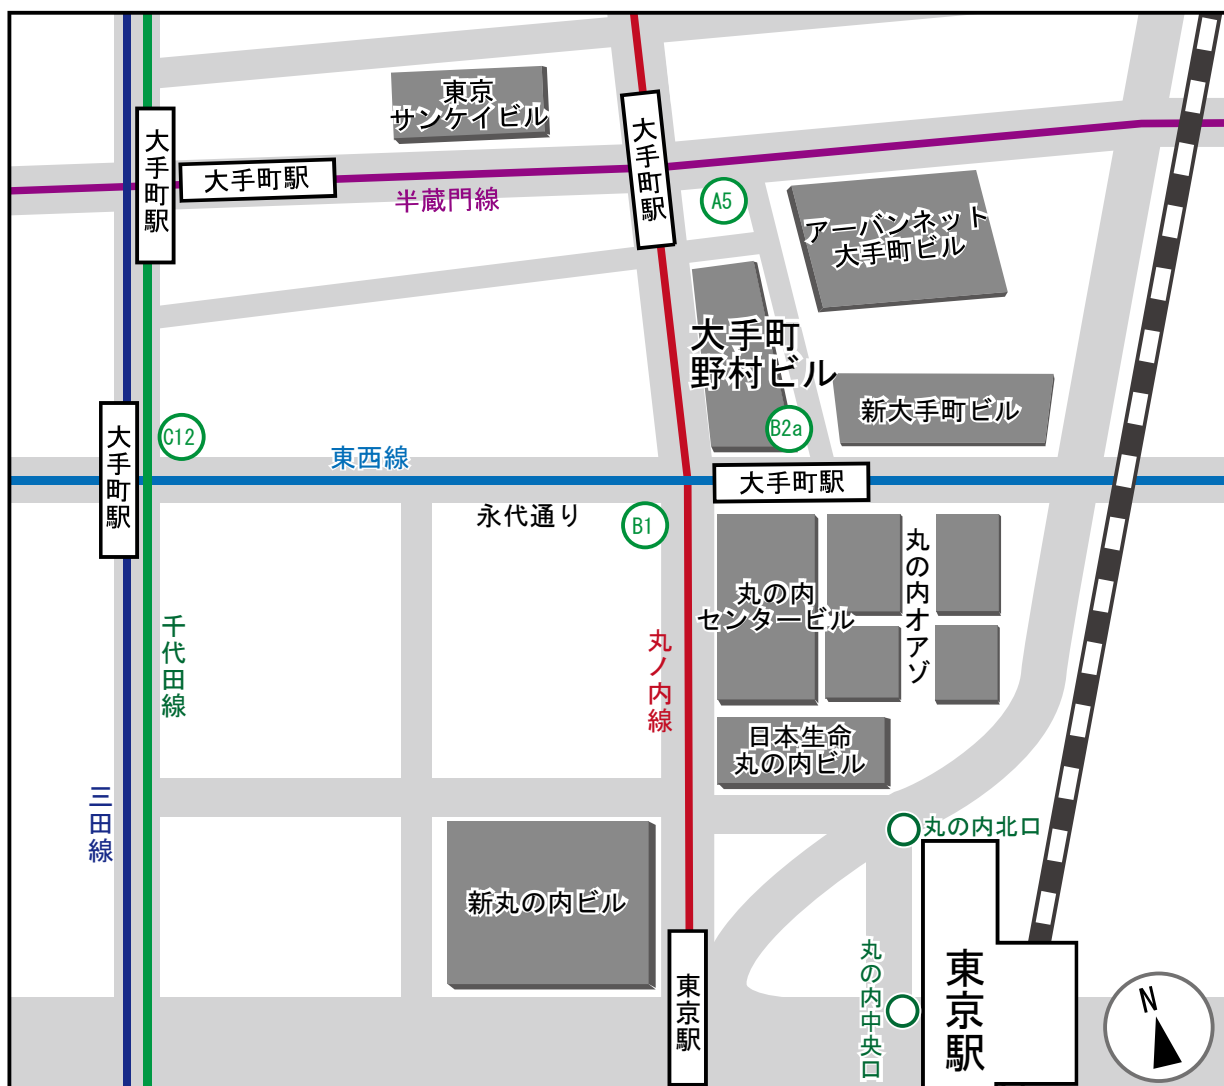

日本電子株式会社 東京支店・東京事務所案内図

住所：東京都千代田区大手町2-1-1
大手町野村ビル13階

TEL：03-6262-3580 (代表)

FAX：03-6262-3588

東京事務所

住所：東京都千代田区大手町2-1-1
大手町野村ビル13階

TEL：03-6262-3564 (代表)

FAX：03-6262-3589

最寄駅

東京メトロ東西線 大手町駅 (B2a出口)

東京メトロ丸の内線 大手町駅 (A5出口)

JR東京駅 丸の内北口徒歩5分