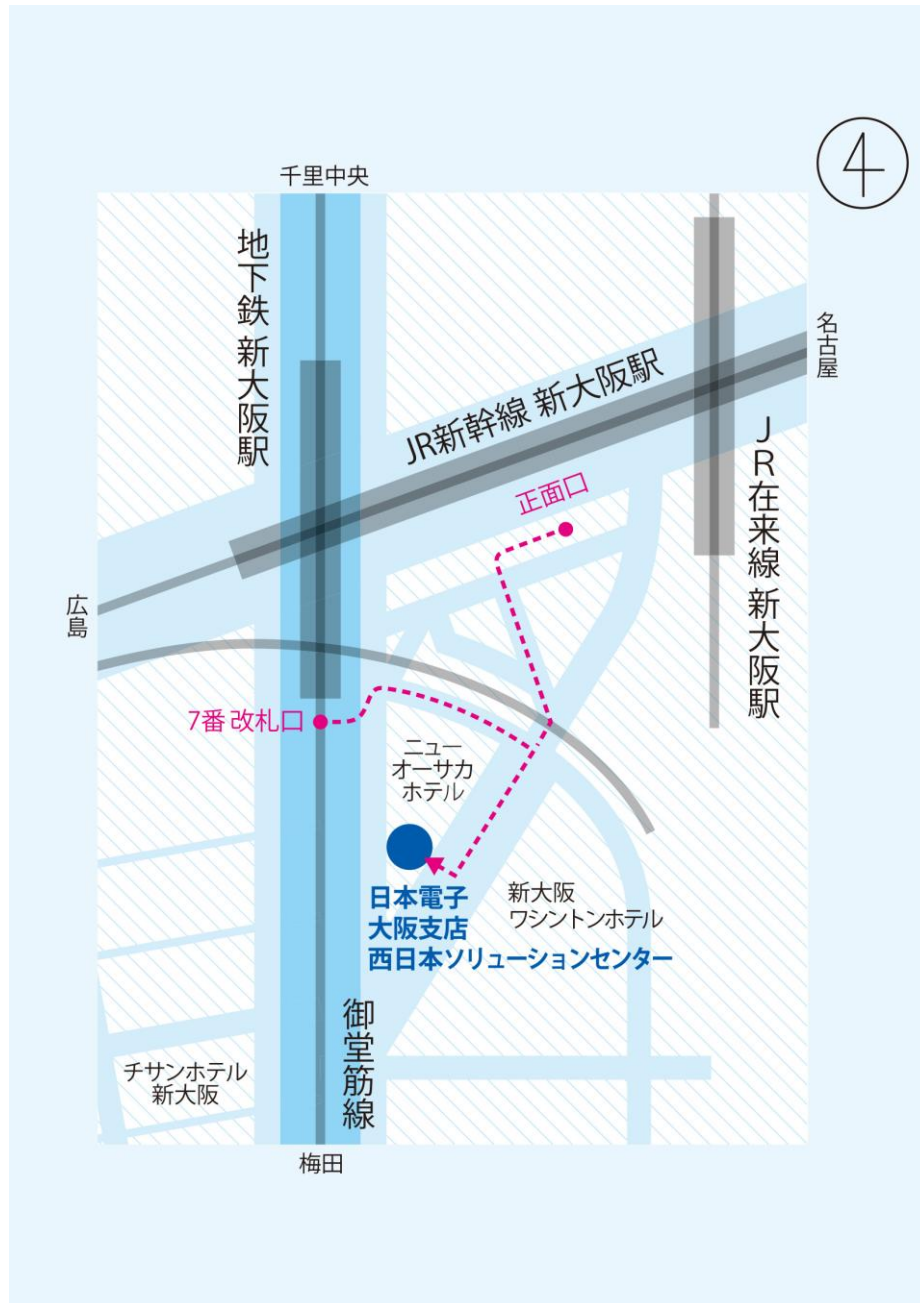

4

日本電子株式会社 大阪支店

〒532-0011
大阪府大阪市淀川区西中島5丁目14番5号
ニッセイ新大阪南口ビル11階
TEL: 06-6304-3941
FAX: 06-6304-7377

日本電子株式会社 西日本ソリューションセンター

〒532-0011
大阪府大阪市淀川区西中島5丁目14番5号
ニッセイ新大阪南口ビル1階
TEL: 06-6305-0121
FAX: 06-6305-0105

※ JR新大阪駅 中央口 徒歩5分

※ 地下鉄御堂筋線 新大阪駅南口(7番出口) 徒歩2分