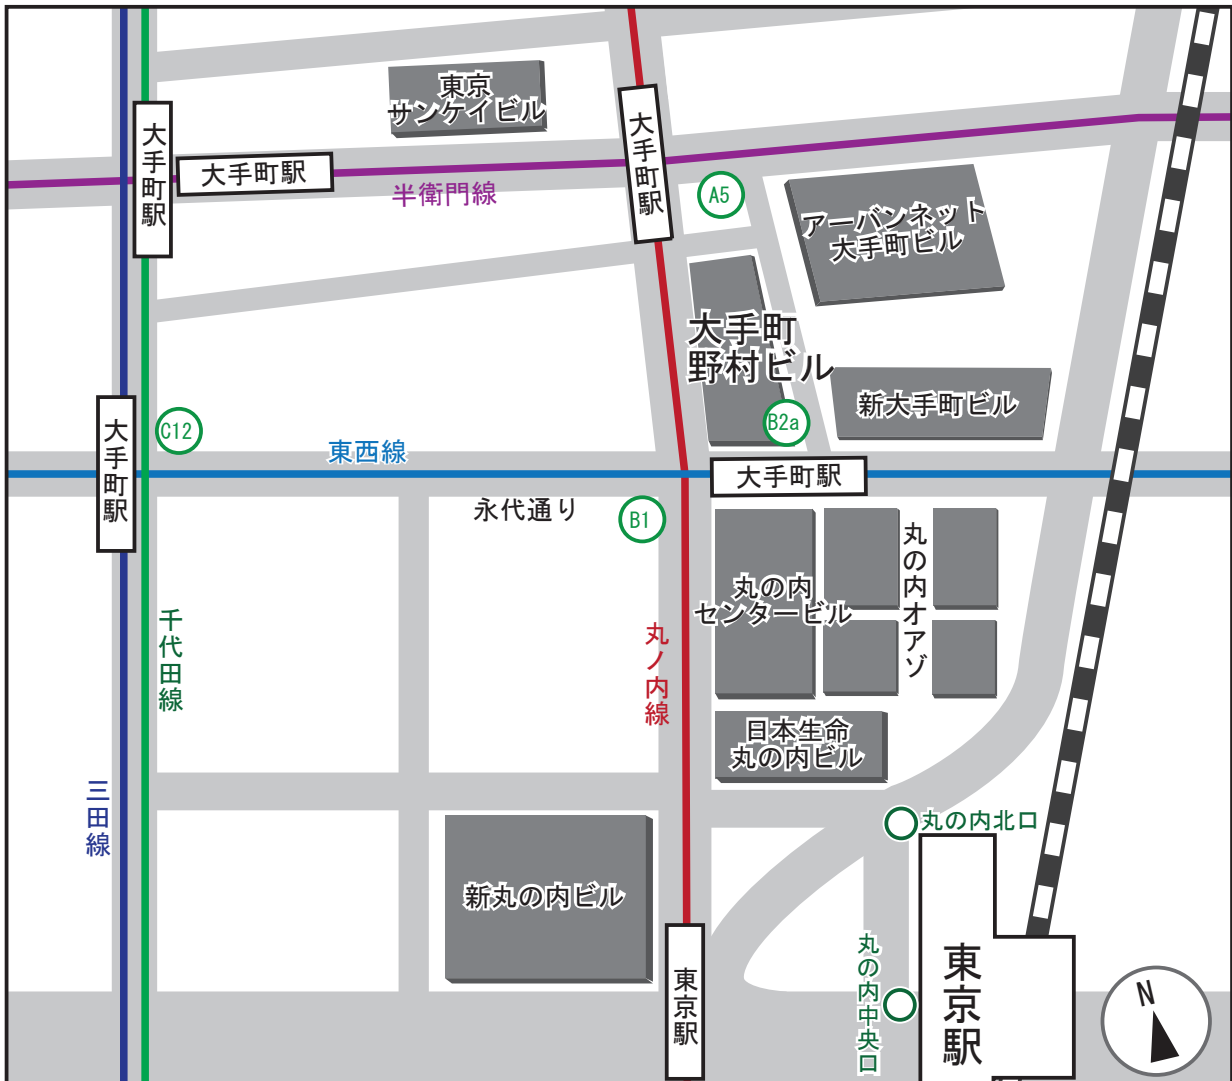

日本電子株式会社 東京支店・東京事務所案内図

### 最寄駅

東京メトロ東西線 大手町駅 (B2a出口)

東京メトロ丸ノ内線 大手町駅 (A5出口)

JR東京駅 丸の内北口徒歩5分