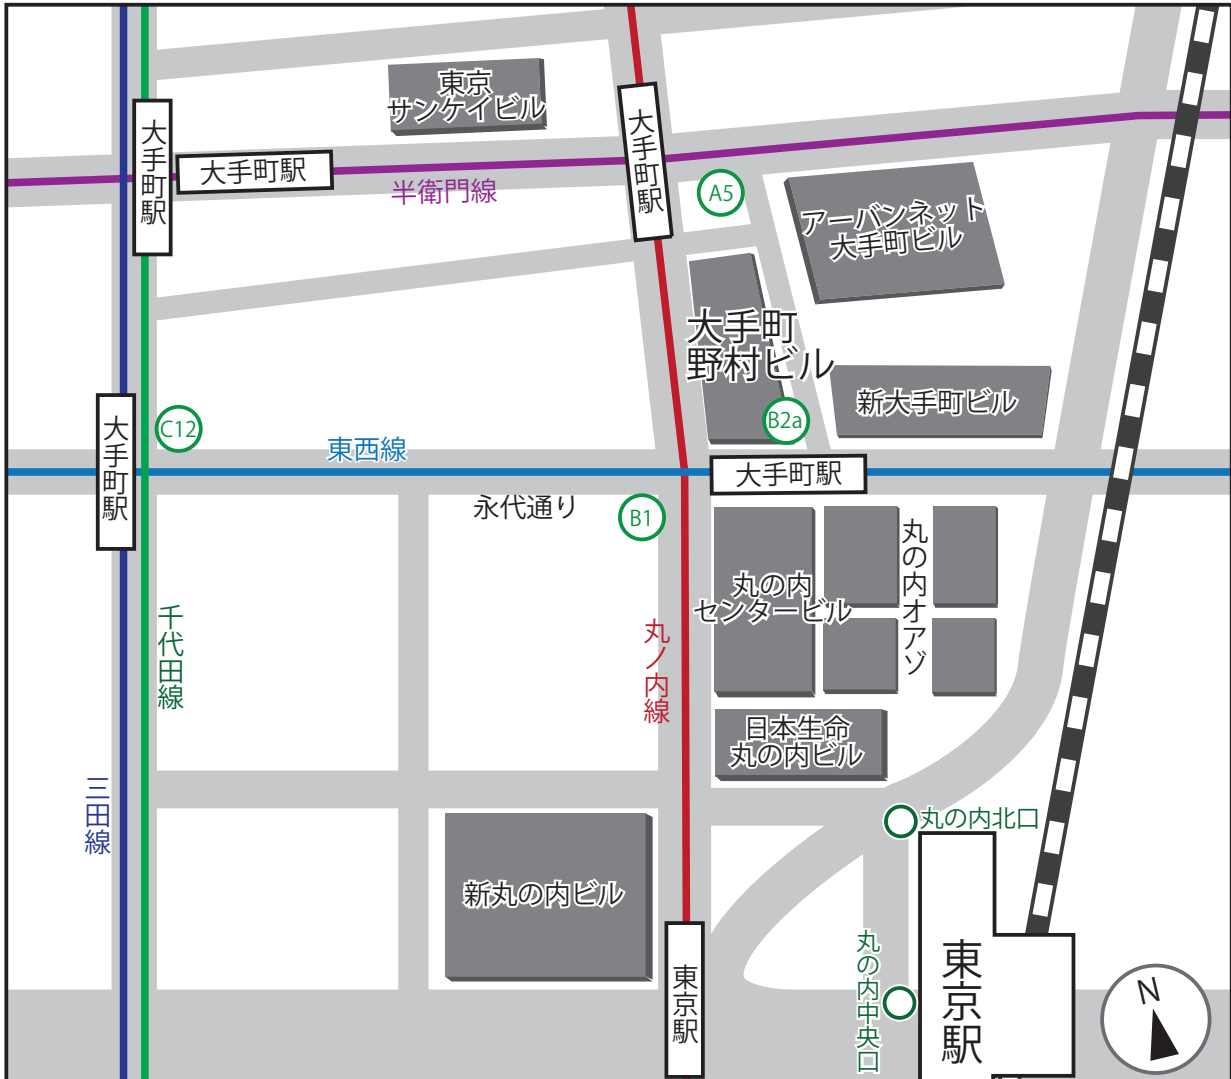

大手町野村ビル1階エントランス

日本電子株式会社 東京支店・東京事務所案内図