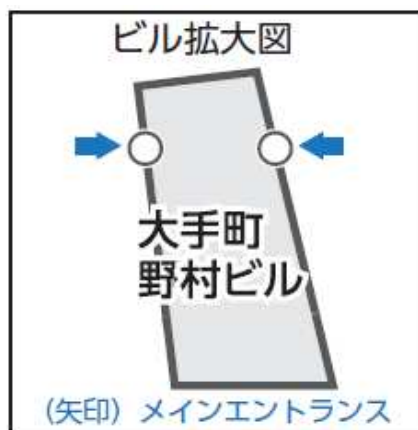

日本電子株式会社 東京支店・東京事務所案内図

住所：東京都千代田区大手町2-1-1
大手町野村ビル18階
TEL：03-6262-3580 (代表)
FAX：03-6262-3588

最寄駅

東京メトロ東西線 大手町駅 (B2a出口)
東京メトロ丸ノ内線 大手町駅 (A5出口)
JR東京駅 丸の内北口徒歩5分