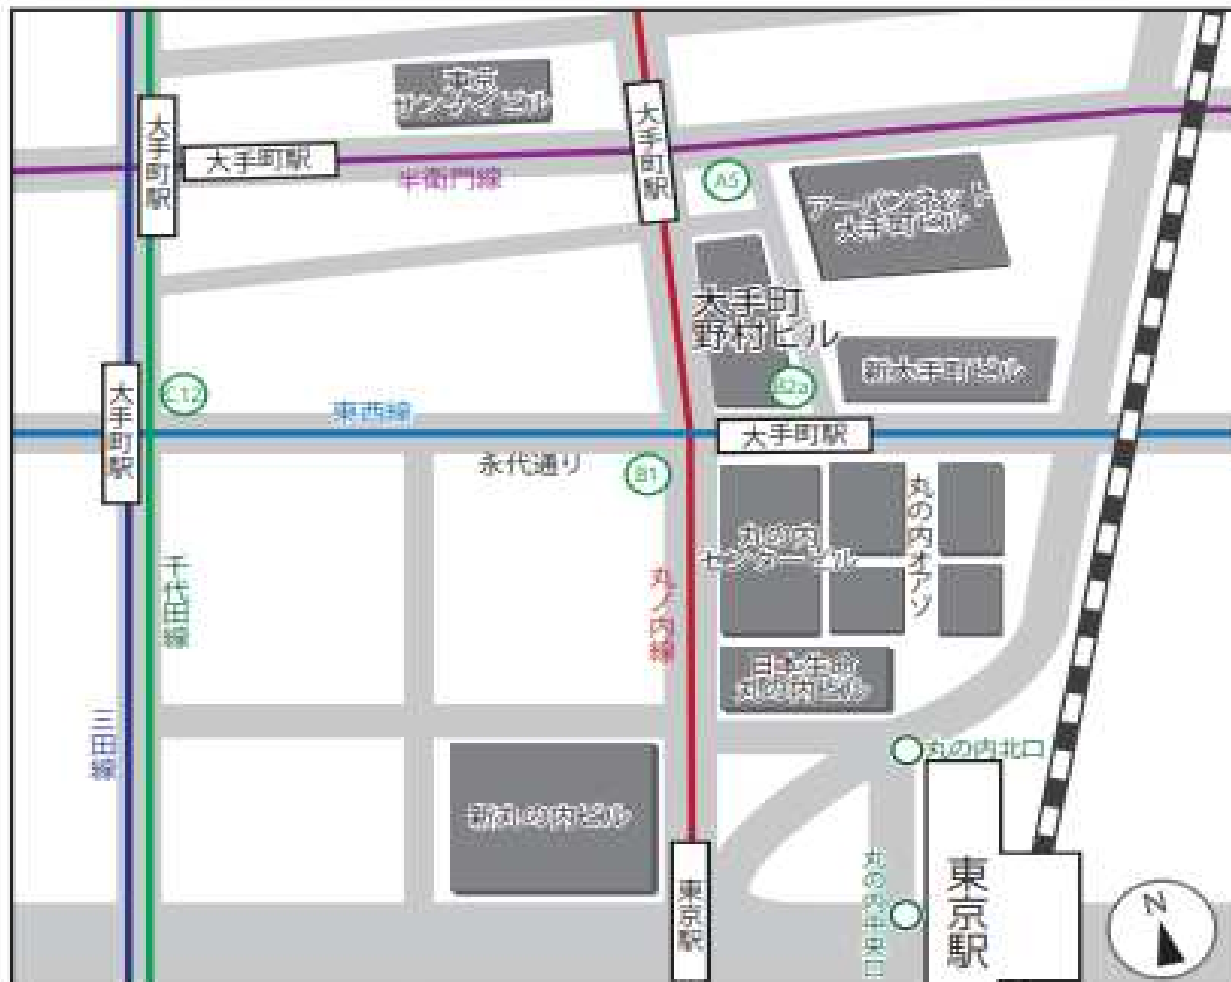

日本電子株式会社 東京支店・東京事務所案内図

住所：東京都千代田区大手町2-1-1
大手町野村ビル18階
TEL：03-6262-3580 (代表)
FAX：03-6262-3588

最寄駅

東京メトロ東西線 大手町駅 (B2a出口)
東京メトロ丸ノ内線 大手町駅 (A5出口)
JR東京駅 丸の内北口徒歩5分